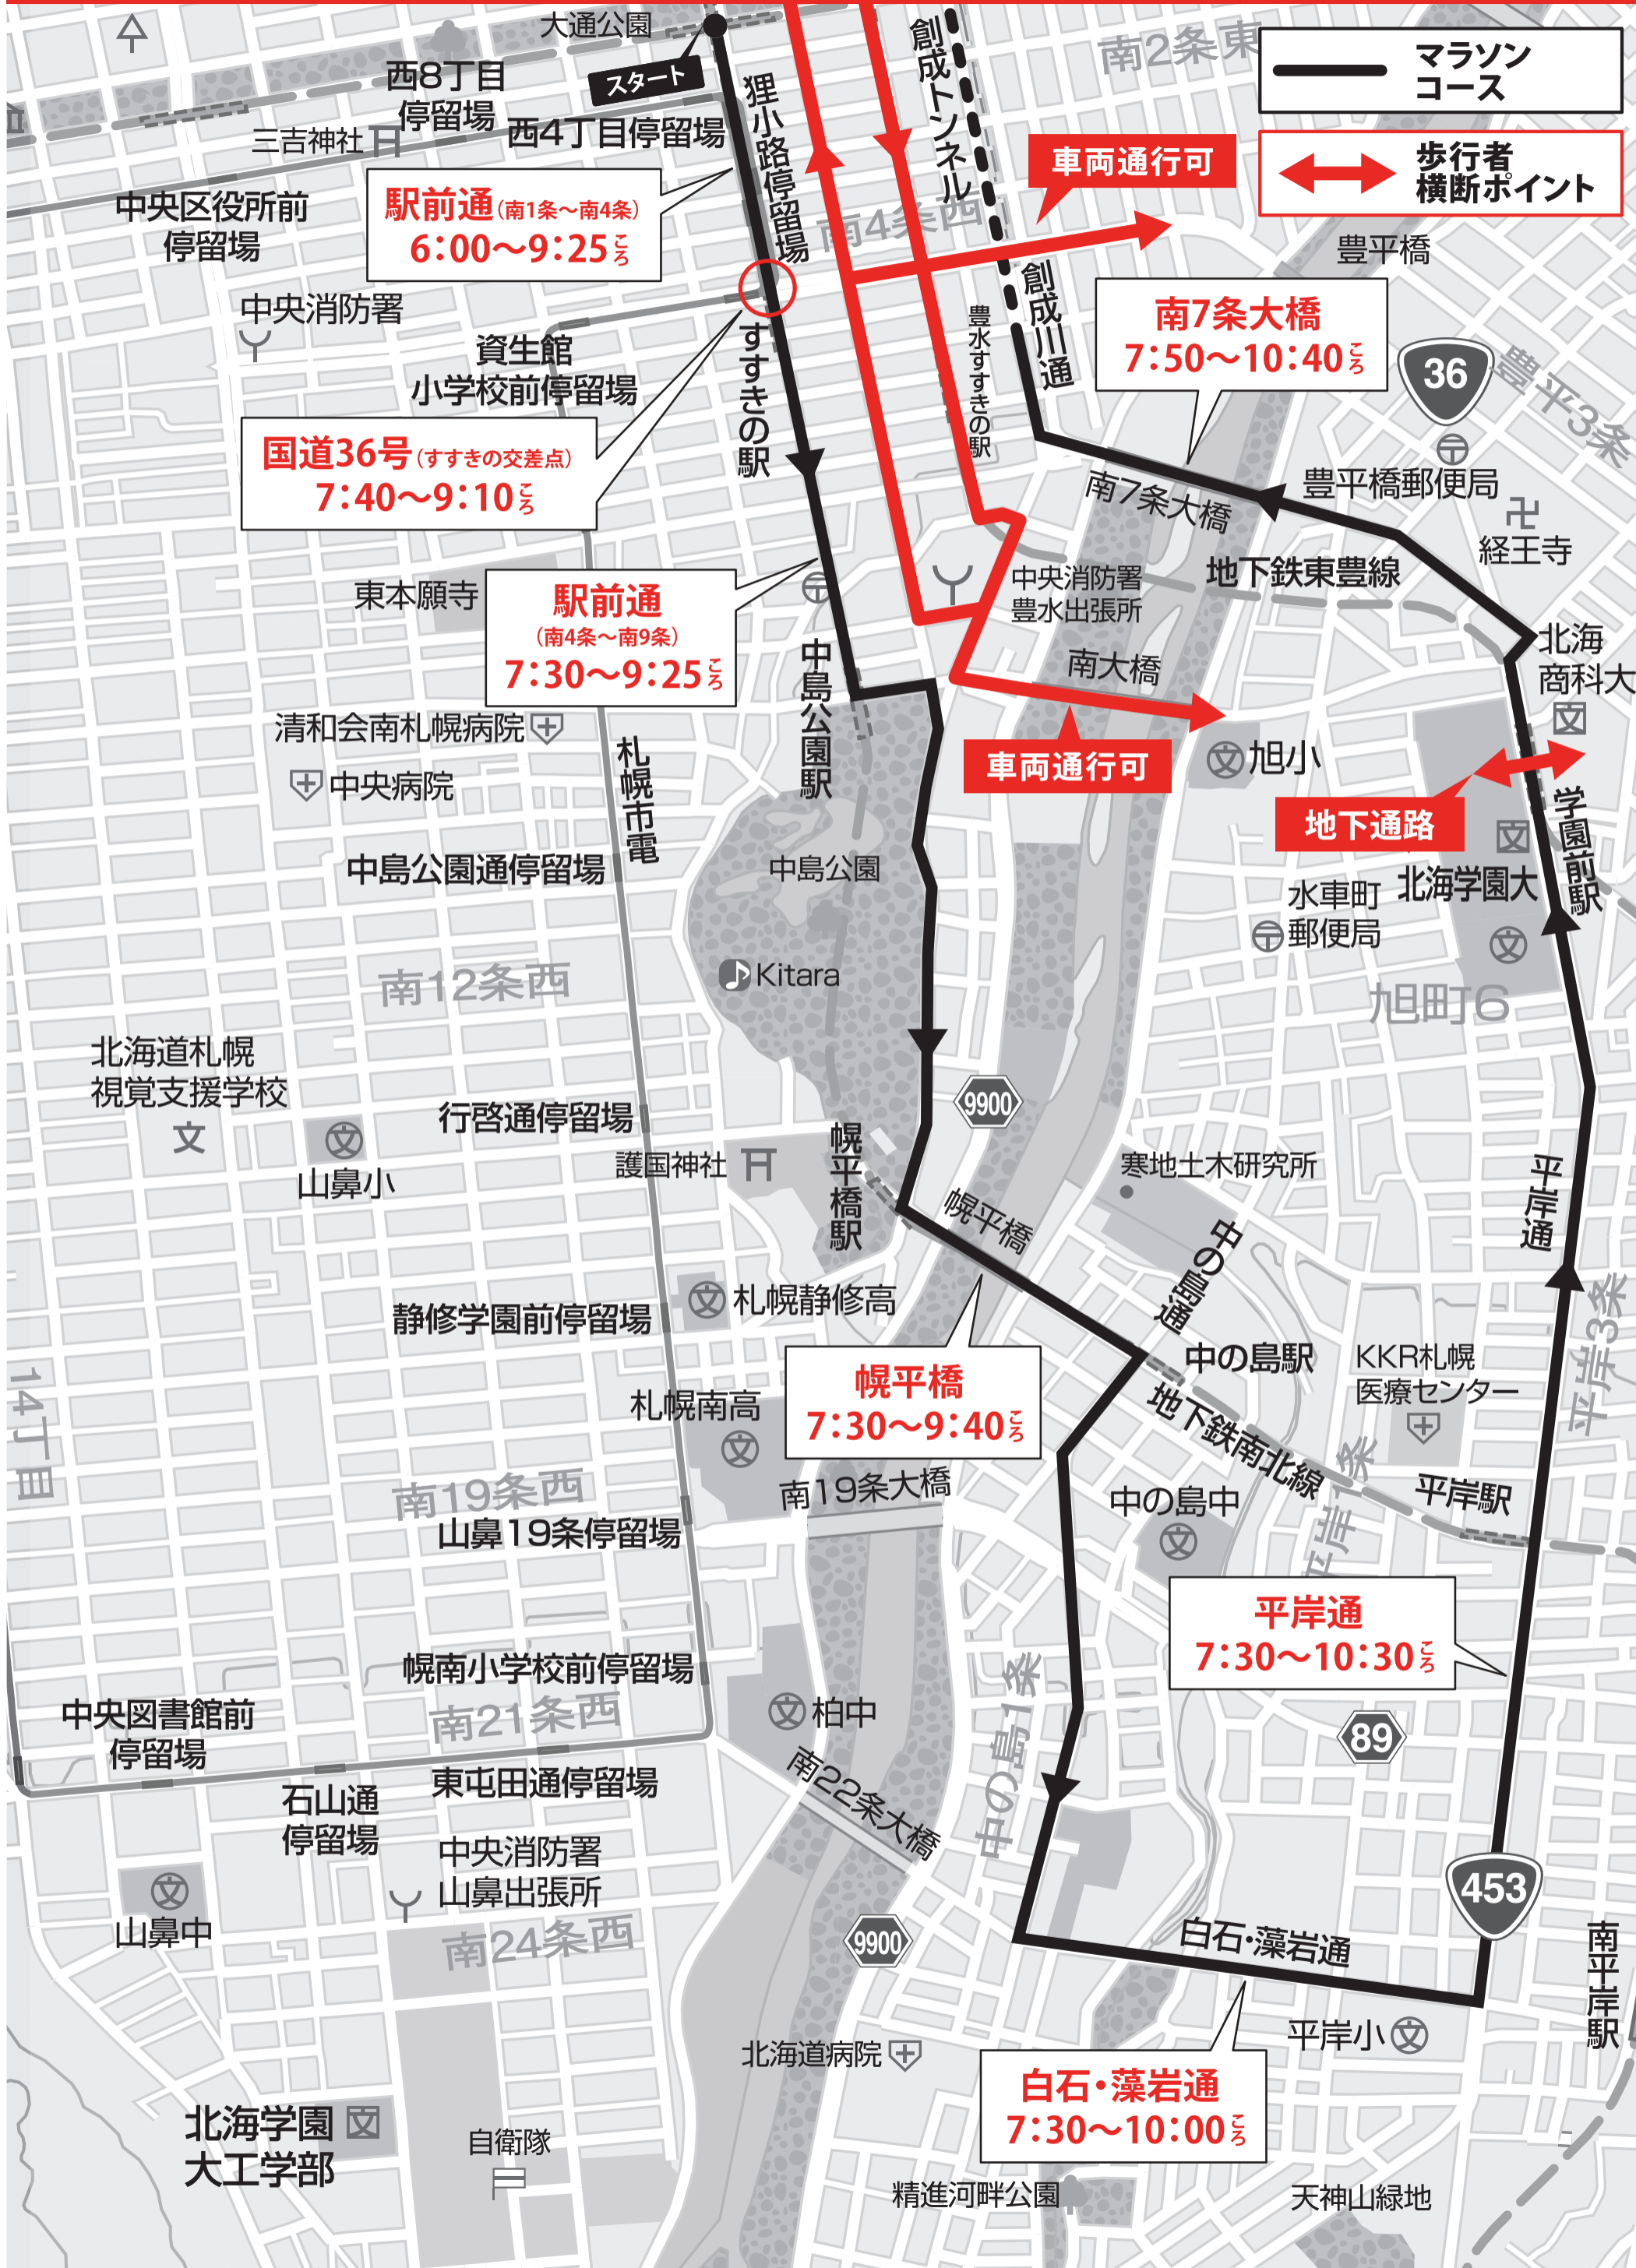

開催に伴う交通規制のお知らせ

北海道マラソン2023 8:30スタート

はまなす車いすマラソン2023 7:50スタート

8月27日(日) 合同開催

規制時間内は通行止めです。
規制時間はあくまで目安で、変更になる場合があります。

※スタート・フィニッシュ地点ならびにコース沿線での小型無人機(ドローン)、ラジコンヘリなどは飛行禁止です。

北海道マラソン事務局 011-232-0840(平日10:00~17:00)

札幌駅周辺・大通公園版 エリア拡大図

※競技中のマラソンコースは、
車両・自転車・歩行者の通行、横断はできません

中島公園周辺・豊平区版 エリア拡大図

※競技中のマラソンコースは、
車両・自転車・歩行者の通行、横断はできません

北区・中央区版 エリア拡大図

※競技中のマラソンコースは、
車両・自転車・歩行者の通行、横断はできません