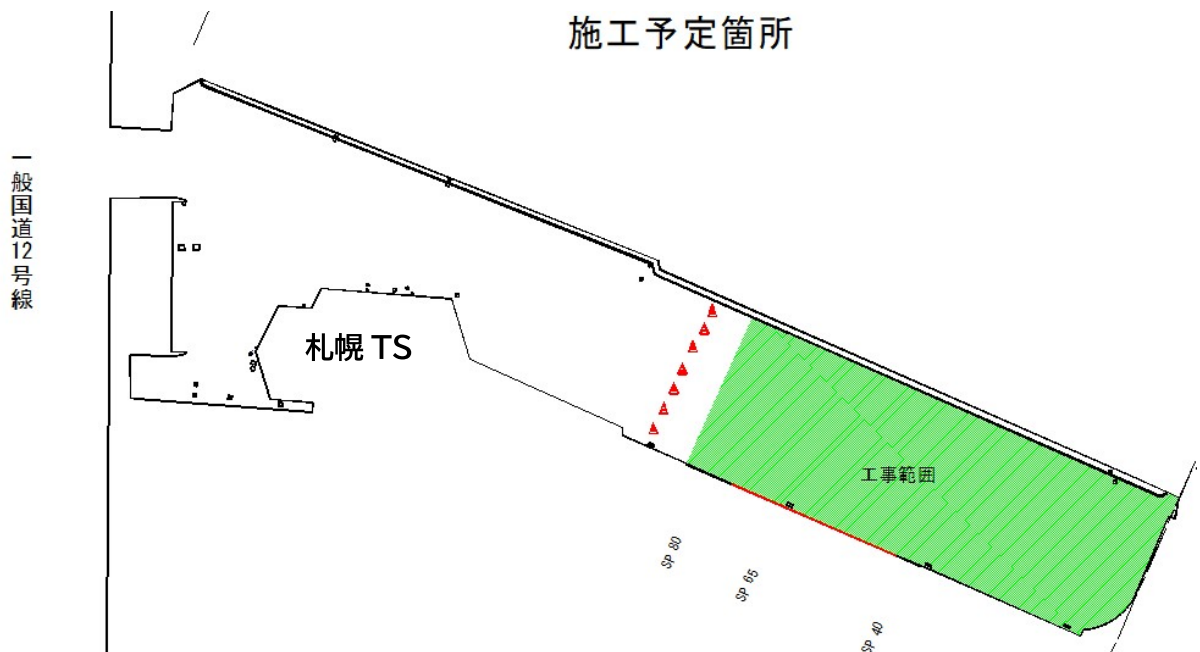

札幌トラックステーションご利用のみなさまへ

この度、駐車場内の舗装補修工事を行うことになり、下記の期間、駐車場の一部使用を制限いたしますので、ご協力よろしくようお願い申し上げます。

【舗装補修工事に伴う駐車場使用の一部制限について】

○施工期間 6月12日（月）～16日（金）

6月19日（月）～20日（火）

○制限時間 8時～16時まで（夜間は解放いたします。）

※ 夜間に制限区間（工事範囲）に駐車している車両については、施工期間、翌

朝8時までには移動いただきますようお願いいたします。

【工事範囲（駐車場奥側）】

北海道トラック協会総務部 011-531-2215