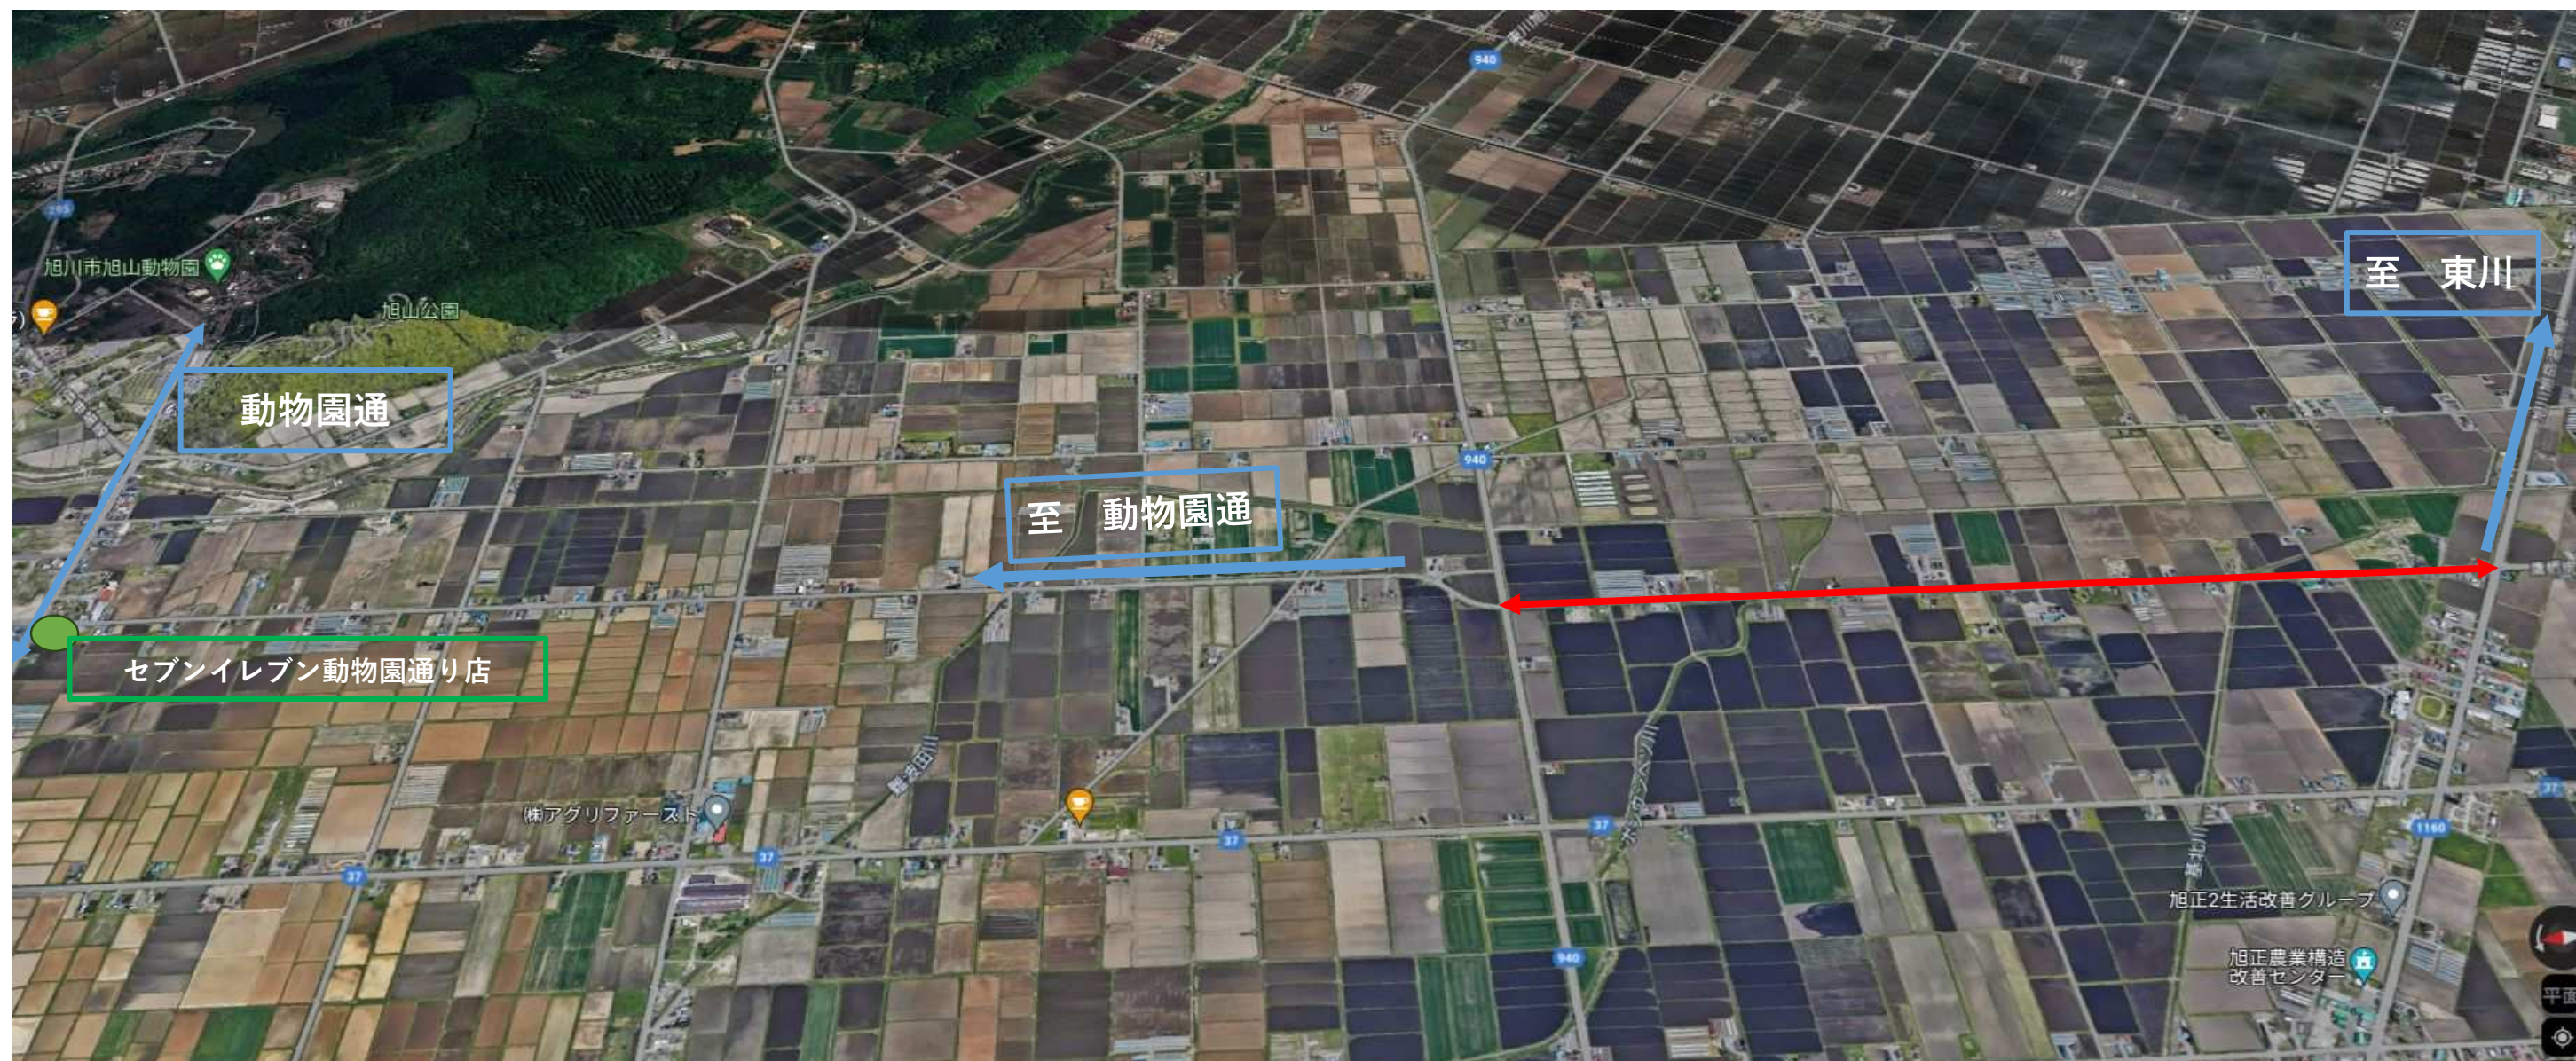

通行止期間：令和6年10月1日～10月15日

住所：旭川市東旭川旭正283-3 上6号線

←→ 通行止めの区間

通行止期間：令和6年10月1日～10月15日

住所：旭川市東旭川旭正283-3 上6号線

←→ 通行止めの区間